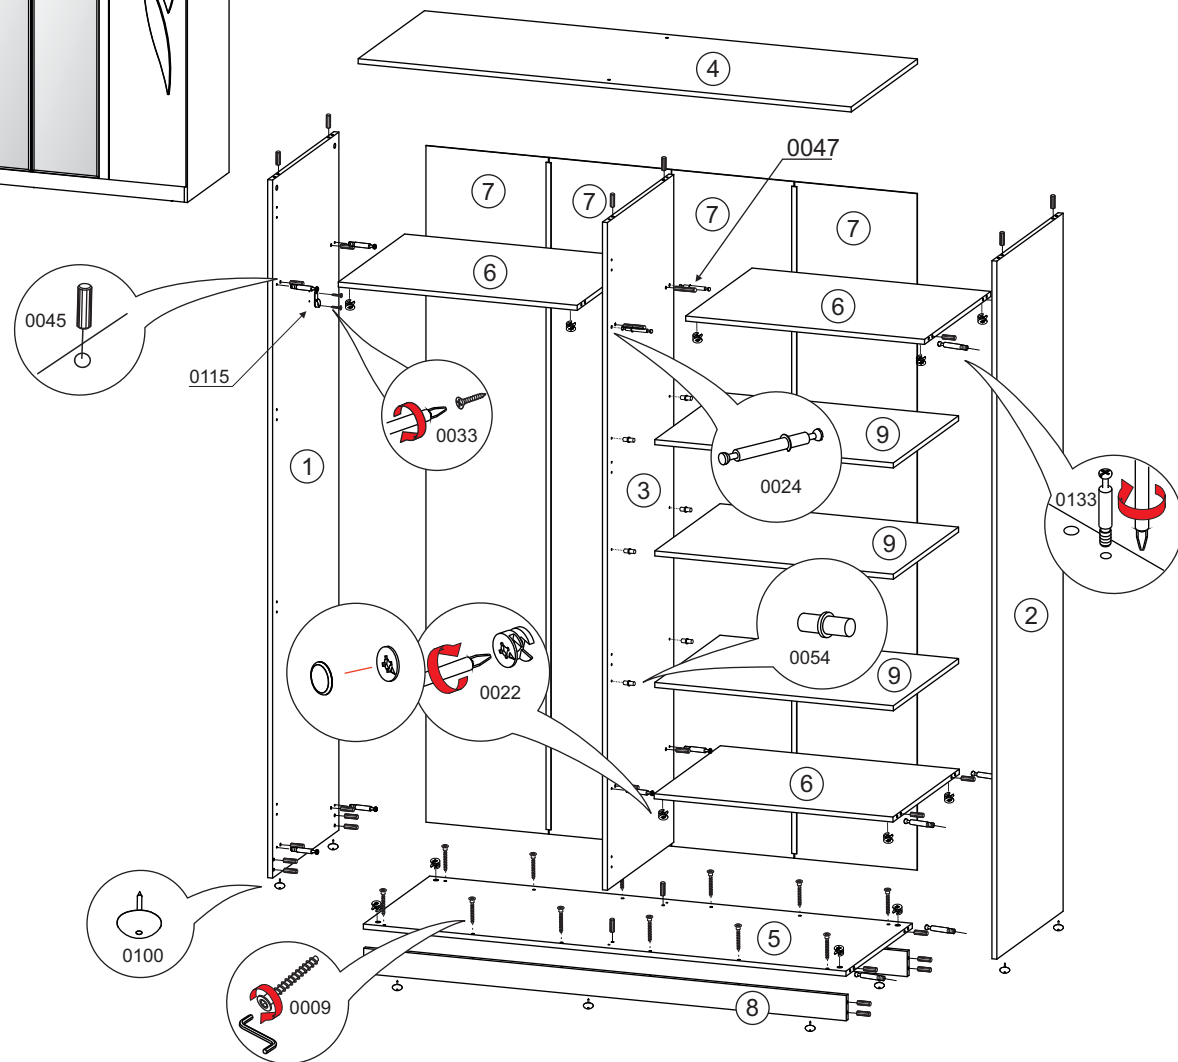

“ЖАННЕТ” СТЛ.262.04 Шкаф

Поз.	Размер	Кол-во	Упаковка
1	2208x586x16	1	пакет 1
2	2208x586x16	1	пакет 1
3	2112x586x16	1	пакет 1
4	1602x586x16	1	пакет 2
5	1568x586x16	1	пакет 2
6	776x586x16	3	пакет 3
7	2140x398x3	4	пакет 4
8	80x1568x16	2	пакет 2
9	775x576x16	3	пакет 3
10	2140x396x26	2	пакет 4
11	2140x396x20	2	пакет 5,6